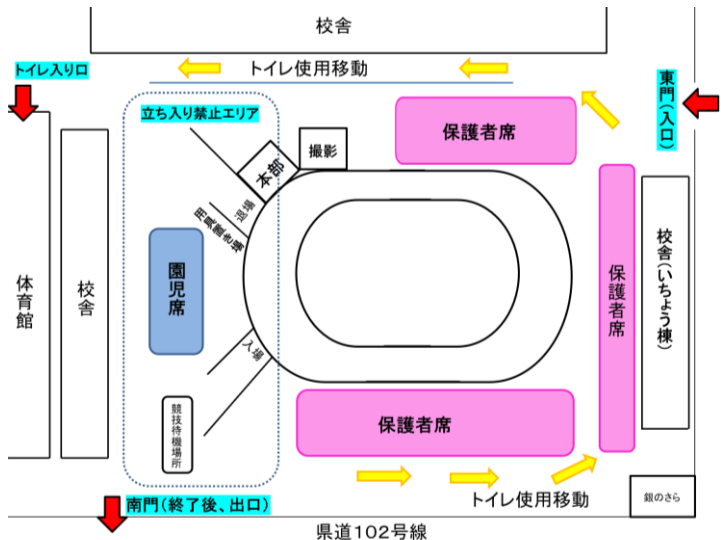

2022年度

1部 年少組

うんどうかい

2022年10月8日(土)
※雨天の場合は10月9日(日)に順延
時間：開場8時 集合8時15分 開始8時20分
場所：日吉南小学校 校庭(9日が雨天の場合は体育館)

長福寺幼稚園

～会場ご案内と注意事項～

- ※入場には、事前申し込み&当日の体温登録が必要です。
- ※可能な限り、マスク着用、手洗い、または手指の消毒にご協力ください。
- ※保護者証の着用を必ずお願いします。
- ※トイレは体育館トイレをご利用ください。また、長福寺幼稚園1階トイレも開放しておりますのでご利用ください。
- ※入場・退場門より奥は園児エリアとなります。三角コーンより奥への入場はできません。入場門側から園児席裏を通過してトイレに行くことはできません。
- ※青色の園児席エリアや本部、業者撮影エリア、体育館、校舎内、トラック内は保護者の立ち入りはできません。観覧席は上記図の撮影エリア(業者用)より右側をお願いします。
- ※座席の確保はお互いに譲り合ってくださいますようお願いいたします。
- ※ビデオカメラの撮影は、後方の方の迷惑にならない様ご協力ください。
- ※小さなお子様をお連れの方は保護者の方が監督ください。
- ※校庭遊具、砂場の使用禁止。備品や石の移動はしない。全面禁煙、禁酒。池、花壇、教室の立ち入り禁止。駐輪、駐車、車送迎禁止。